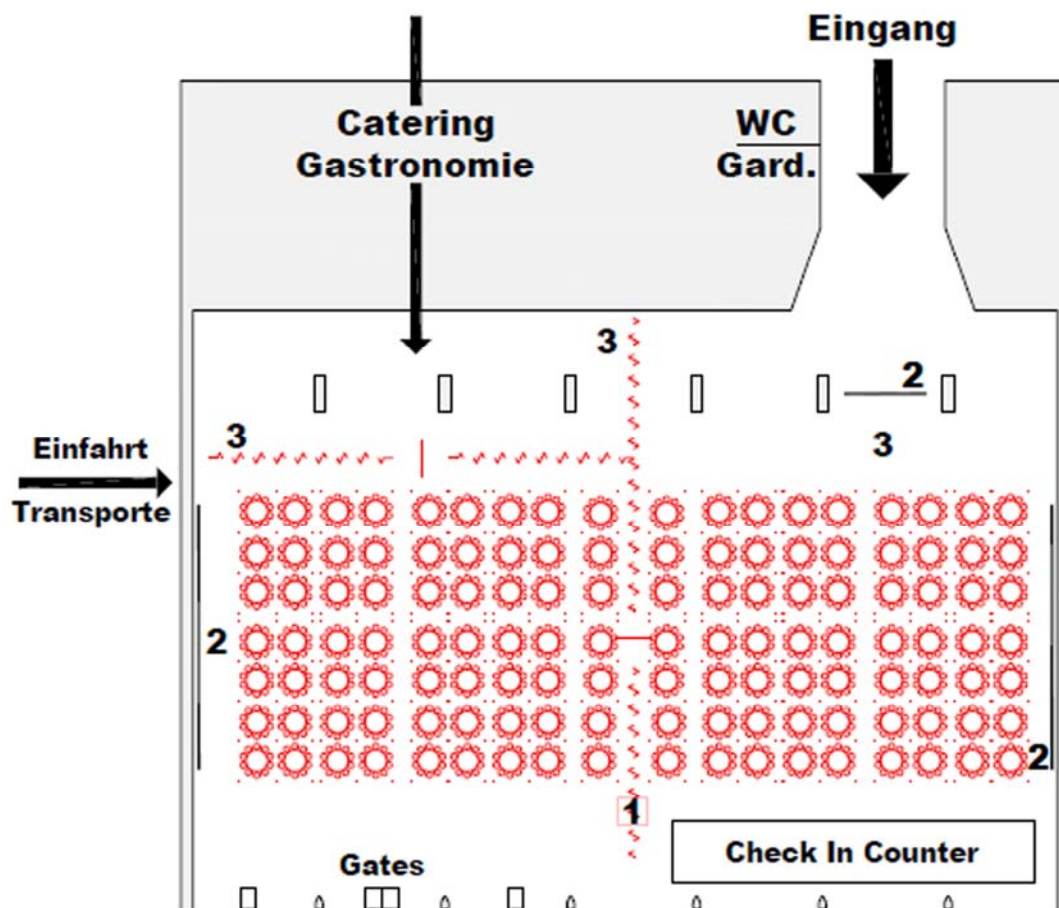

eventnutzung H
bankett / galadiner

Eventnutzung H Bankett / Galadiner

Kapazität 1260 Sitzplätze
Hallenfläche ca. 2100 m²

Legende

- 1 Bühne / Rednerpult
- 2 Projektionsfläche
- 3 Raumteiler Vorhang